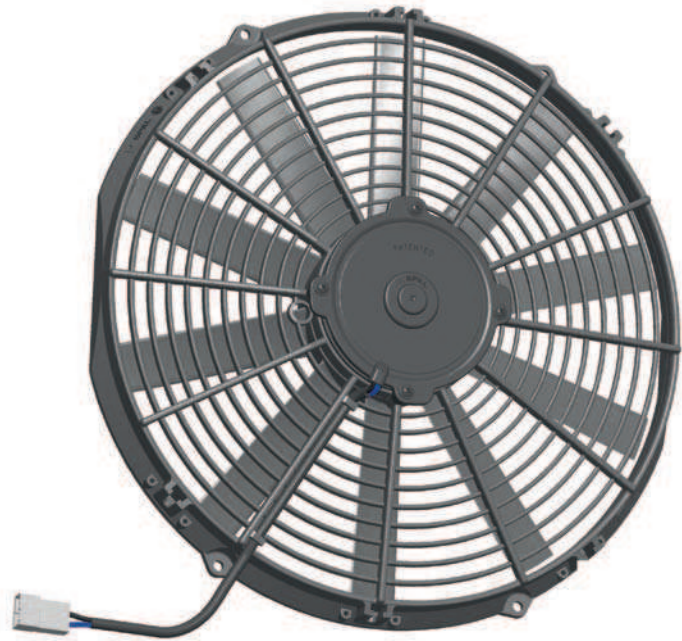

Type - Tipo

VA08-BP70/LL-23MA	Pag.146
VA08-BP70/LL-23MS	Pag.146
VA08-BP71/LL-53A	Pag.147
VA08-BP71/LL-53S	Pag.147
VA08-BP70/LL-23A	Pag.148
VA08-BP70/LL-23S	Pag.148
VA08-BP51/C-23A	Pag.149
VA08-BP51/C-23S	Pag.149
VA08-BP10/C-23A	Pag.150
VA08-BP10/C-23S	Pag.150

VA 08

Ø 350 mm
Ø 14"

SUCTION / ASPIRANTE