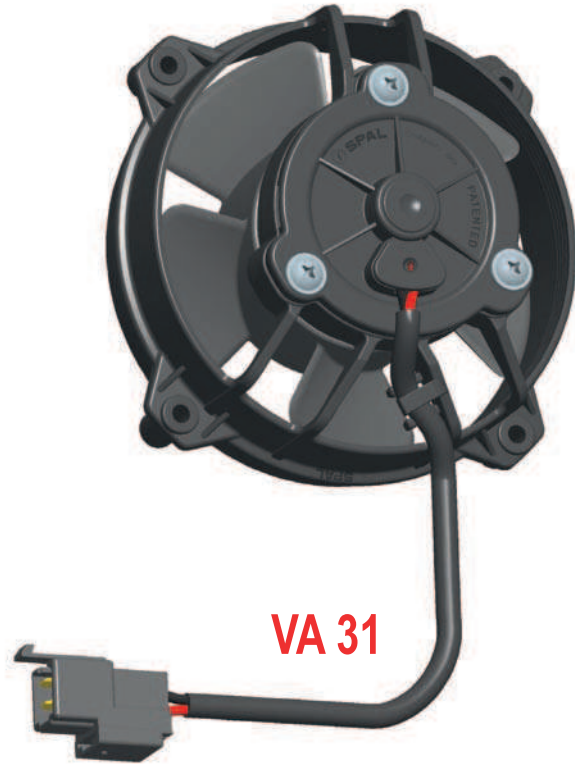

Type - Tipo

VA32-A101-62A Pag.132  
 VA32-A101-62S Pag.132

VA32-A100-62A Pag.133  
 VA32-A100-62S Pag.133

Ø 96 mm  
 Ø 4"

SUCTION / ASPIRANTE